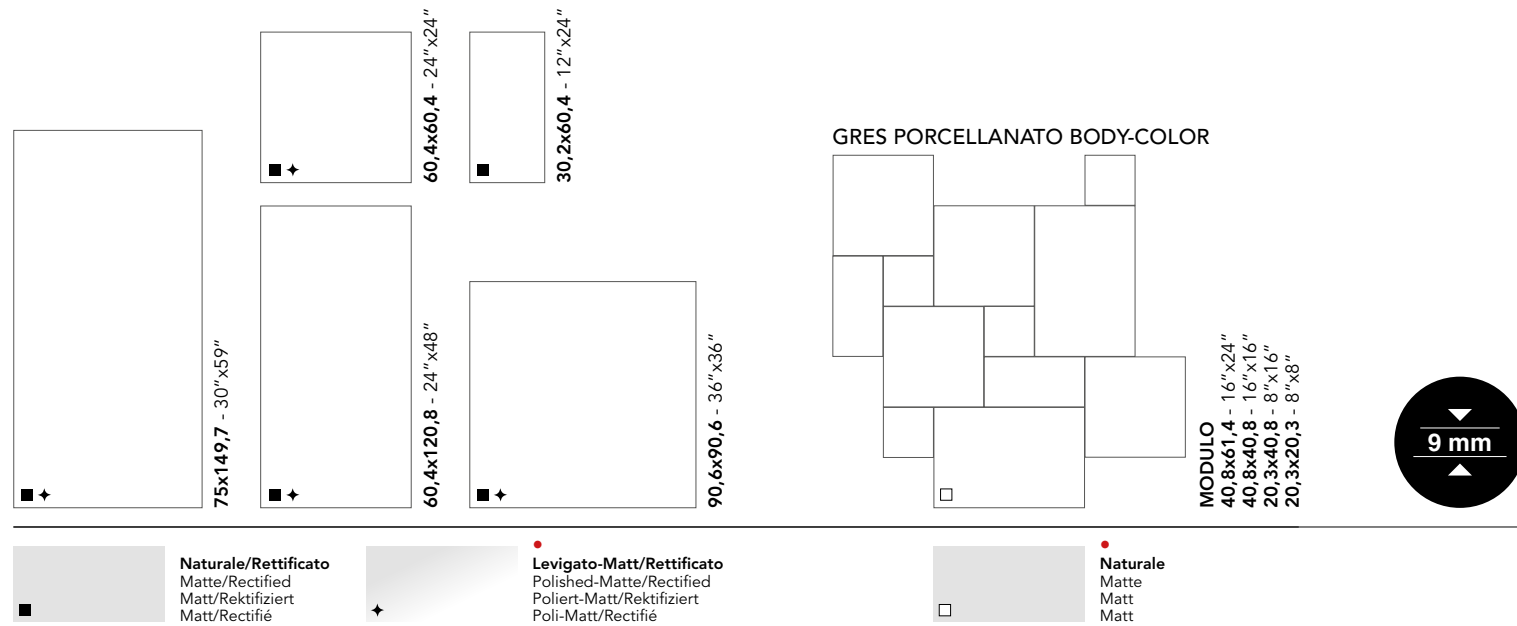

• Disponibile solo in Avorio e Beige - Available only in Avorio and Beige.
Nur in Avorio und Beige erhältlich. - Disponible uniquement en Avorio et Beige.