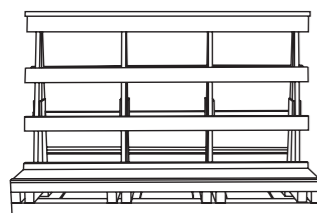

DATI TECNICI | TECHNICAL DATA

	120x278 . 48"x109" RET 6,5 mm polished	60x120 . 24"x48" RET 8,5 mm polished
Acqua	LB1205	03U6A05
Ocean	LB1206	03U6A06
Amber	LB1201	03U6A01
Pearl	LB1203	03U6A03
White	LB1202	03U6A02
Black	LB1204	03U6A04
mq/pcs	3,33	1,44
kg/pcs	51,61	32,00
pcs/pal	18	30
mq/pal	59,9	43,20
kg/pal	1024	975

PACKING 120x278 . 48"x109"	PACKING SIZE	PCS	kg pc.	m²	kg	tare
cassa	292x134x40h	18		67,20	1.081	108,00
cassa	291x174x31,5h	9	48,65	30,24	540	102,00
cavalletto legno	75x290x153h	44		147,84	2.350	210,00

PACKING 60x120 . 24"x48"	pcs/box	m²/box	kg/box	box/pal	m²/pal	kg/pal
box	2	1,44	32,00	30	43,20	975

CAVALLETTO IN LEGNO
Wood A-Frame

Le casse e i cavalletti vengono spediti quanto più pieni è possibile. Se un singolo cliente ordina 2 o più articoli nello stesso formato, questi verranno riposti in un'unica cassa o cavalletto fino al suo completo riempimento.

The crates are shipped as full as possible. If an individual customer orders two or more items in the same size, these will be placed in the same crate or a-frame, until the crate is completely full.

Les caisses sont expédiées aussi pleines que possible. Si un client individuel commande deux articles ou plus dans le même taille, ceux-ci seront placés dans la même caisse, jusqu'à ce que la caisse soit complètement plein.

Die Kisten werden so voll wie möglich versendet. Wenn ein einzelner Kunde zwei oder mehr Artikel gleichzeitig bestellt Größe, diese werden in die gleiche Kiste gelegt, bis die Kiste fertig ist komplett voll.