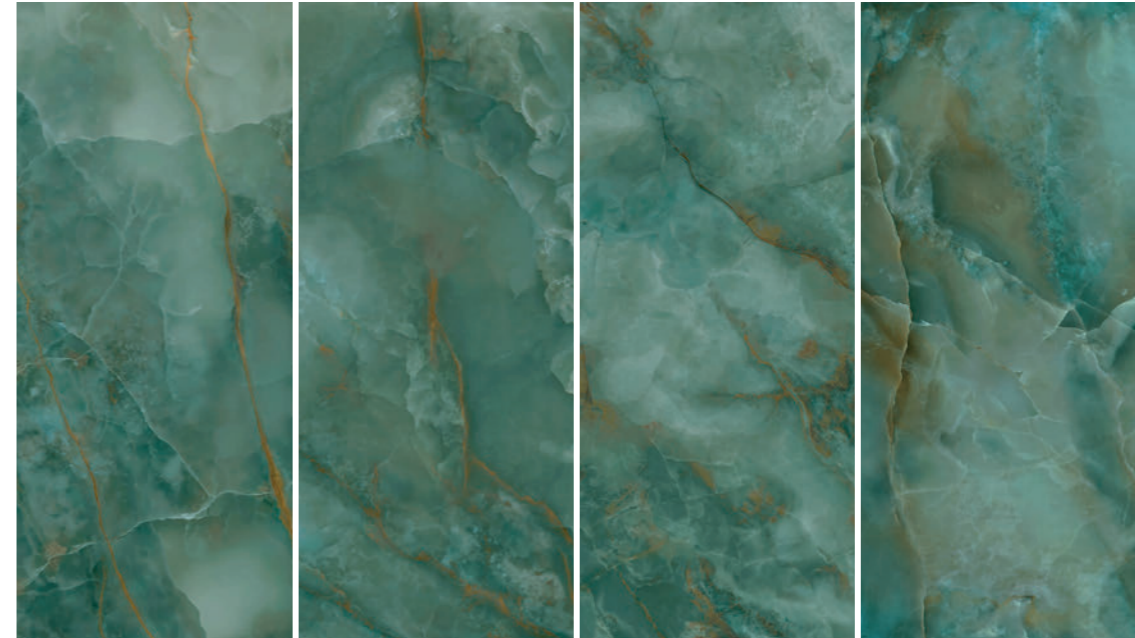

MYSTERIUM

DRY-PRESSED HI-TECH PORCELAIN STONEWARE SLABS

La selezione dei patterns è casuale.
The selection of patterns is random.
La sélection des motifs est aléatoire.
Die Auswahl der Muster erfolgt zufällig.
La selección de patterns es aleatoria.

MACRO 1:1

60x120

ACQUA

OCEAN