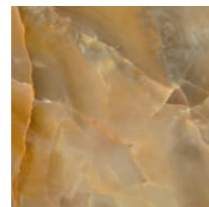

# MYSTERIUM

ONYX LOOK

MYSTERIUM celebra l'eleganza dell'onice e la profondità delle sue sfumature. L'ombra, la luce e la forza delle venature creano un affascinante gioco di contrasti e le tonalità della serie, da quelle più calde e naturali a quelle più audaci e moderne, trasformano ogni superficie in un'opera d'arte in continua evoluzione.

ACQUA

OCEAN

AMBER

PEARL

BLACK

WHITE

MYSTERIUM celebrates the elegance of onyx and the depth of its nuances. Shade, light and the strength of the veins create a fascinating play of contrasts; the shades of the series range from warm and natural to bold and modern, and transform each surface into an ever-changing work of art.

MYSTERIUM celebra la elegancia del ónix y la profundidad de sus matices. La sombra, la luz y la fuerza del veteado crean un fascinante juego de contrastes y los tonos de la serie, desde los más cálidos y naturales hasta los más atrevidos y modernos, y transforman cada superficie en una obra de arte en continua evolución.