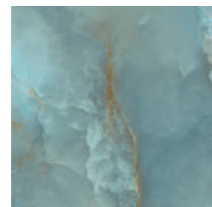

# MYSTERIUM

ONYX LOOK

MYSTERIUM celebra l'eleganza dell'onice e la profondità delle sue sfumature. L'ombra, la luce e la forza delle venature creano un affascinante gioco di contrasti e le tonalità della serie, da quelle più calde e naturali a quelle più audaci e moderne, trasformano ogni superficie in un'opera d'arte in continua evoluzione.

ACQUA

OCEAN

AMBER

PEARL

BLACK

WHITE

MYSTERIUM celebrates the elegance of onyx and the depth of its nuances. Shade, light and the strength of the veins create a fascinating play of contrasts; the shades of the series range from warm and natural to bold and modern, and transform each surface into an ever-changing work of art.