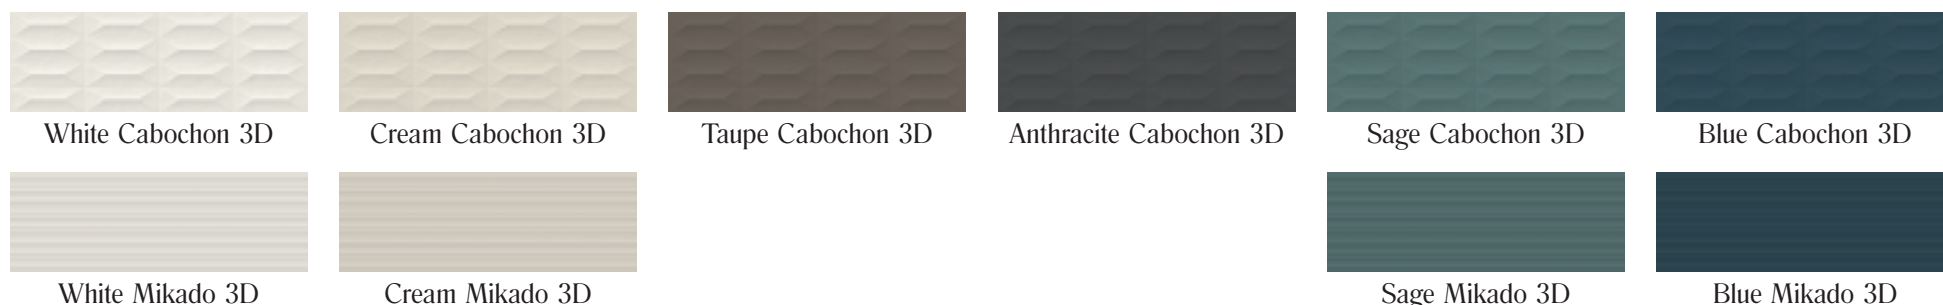

2 M4KZ Colorplay Blue Struttura Cabochon 3D Rett. 30x90

3 M4Q5 Colorplay Decoro Brush White 30x90

4 M4JW Colorplay White Struttura Mikado 3D Rett. 30x90

5 M4KE Colorplay Mosaico White 30x30

6 M4J6 Colorplay White Rett. 30x90  
M4J7 Colorplay Anthracite Rett. 30x90  
M4KF Colorplay Mosaico Anthracite 30x30  
M0U7 Stream Antracite Rett. 60x60

7 M4J5 Colorplay Cream Rett. 30x90  
M4Q4 Colorplay Decoro Brush Cream 30x90

8

9

10

11

- 8 M4J5 Colorplay Cream Rett. 30x90
- M4J9 Colorplay Blue Rett. 30x90
- M4JY Colorplay Cream Struttura Mikado 3D Rett. 30x90
- M4KD Colorplay Mosaico Cream 30x30
- M4M0 Marbleplay Calacatta Rett. 60x60

- 9 M4J4 Colorplay Taupe Rett. 30x90

- 10 M4KR Colorplay Cream Struttura Cabochon 3D Rett. 30x90

- 11 M4J8 Colorplay Sage Rett. 30x90
- M4RT Marbleplay Listello Titanio 1x90
- M4J5 Colorplay Cream Rett. 30x90
- M165 Treverkland Beige 10x100 - 13x100

Colori · Colours

Strutture · Structures

Decori e Mosaici · Decors and Mosaics

Mosaico 30x30 (1)

- M4KE White      M4KF Anthracite
- M4KD Cream      M4KG Sage
- M4KC Taupe      M4KH Blue

Formati · Sizes

30x90