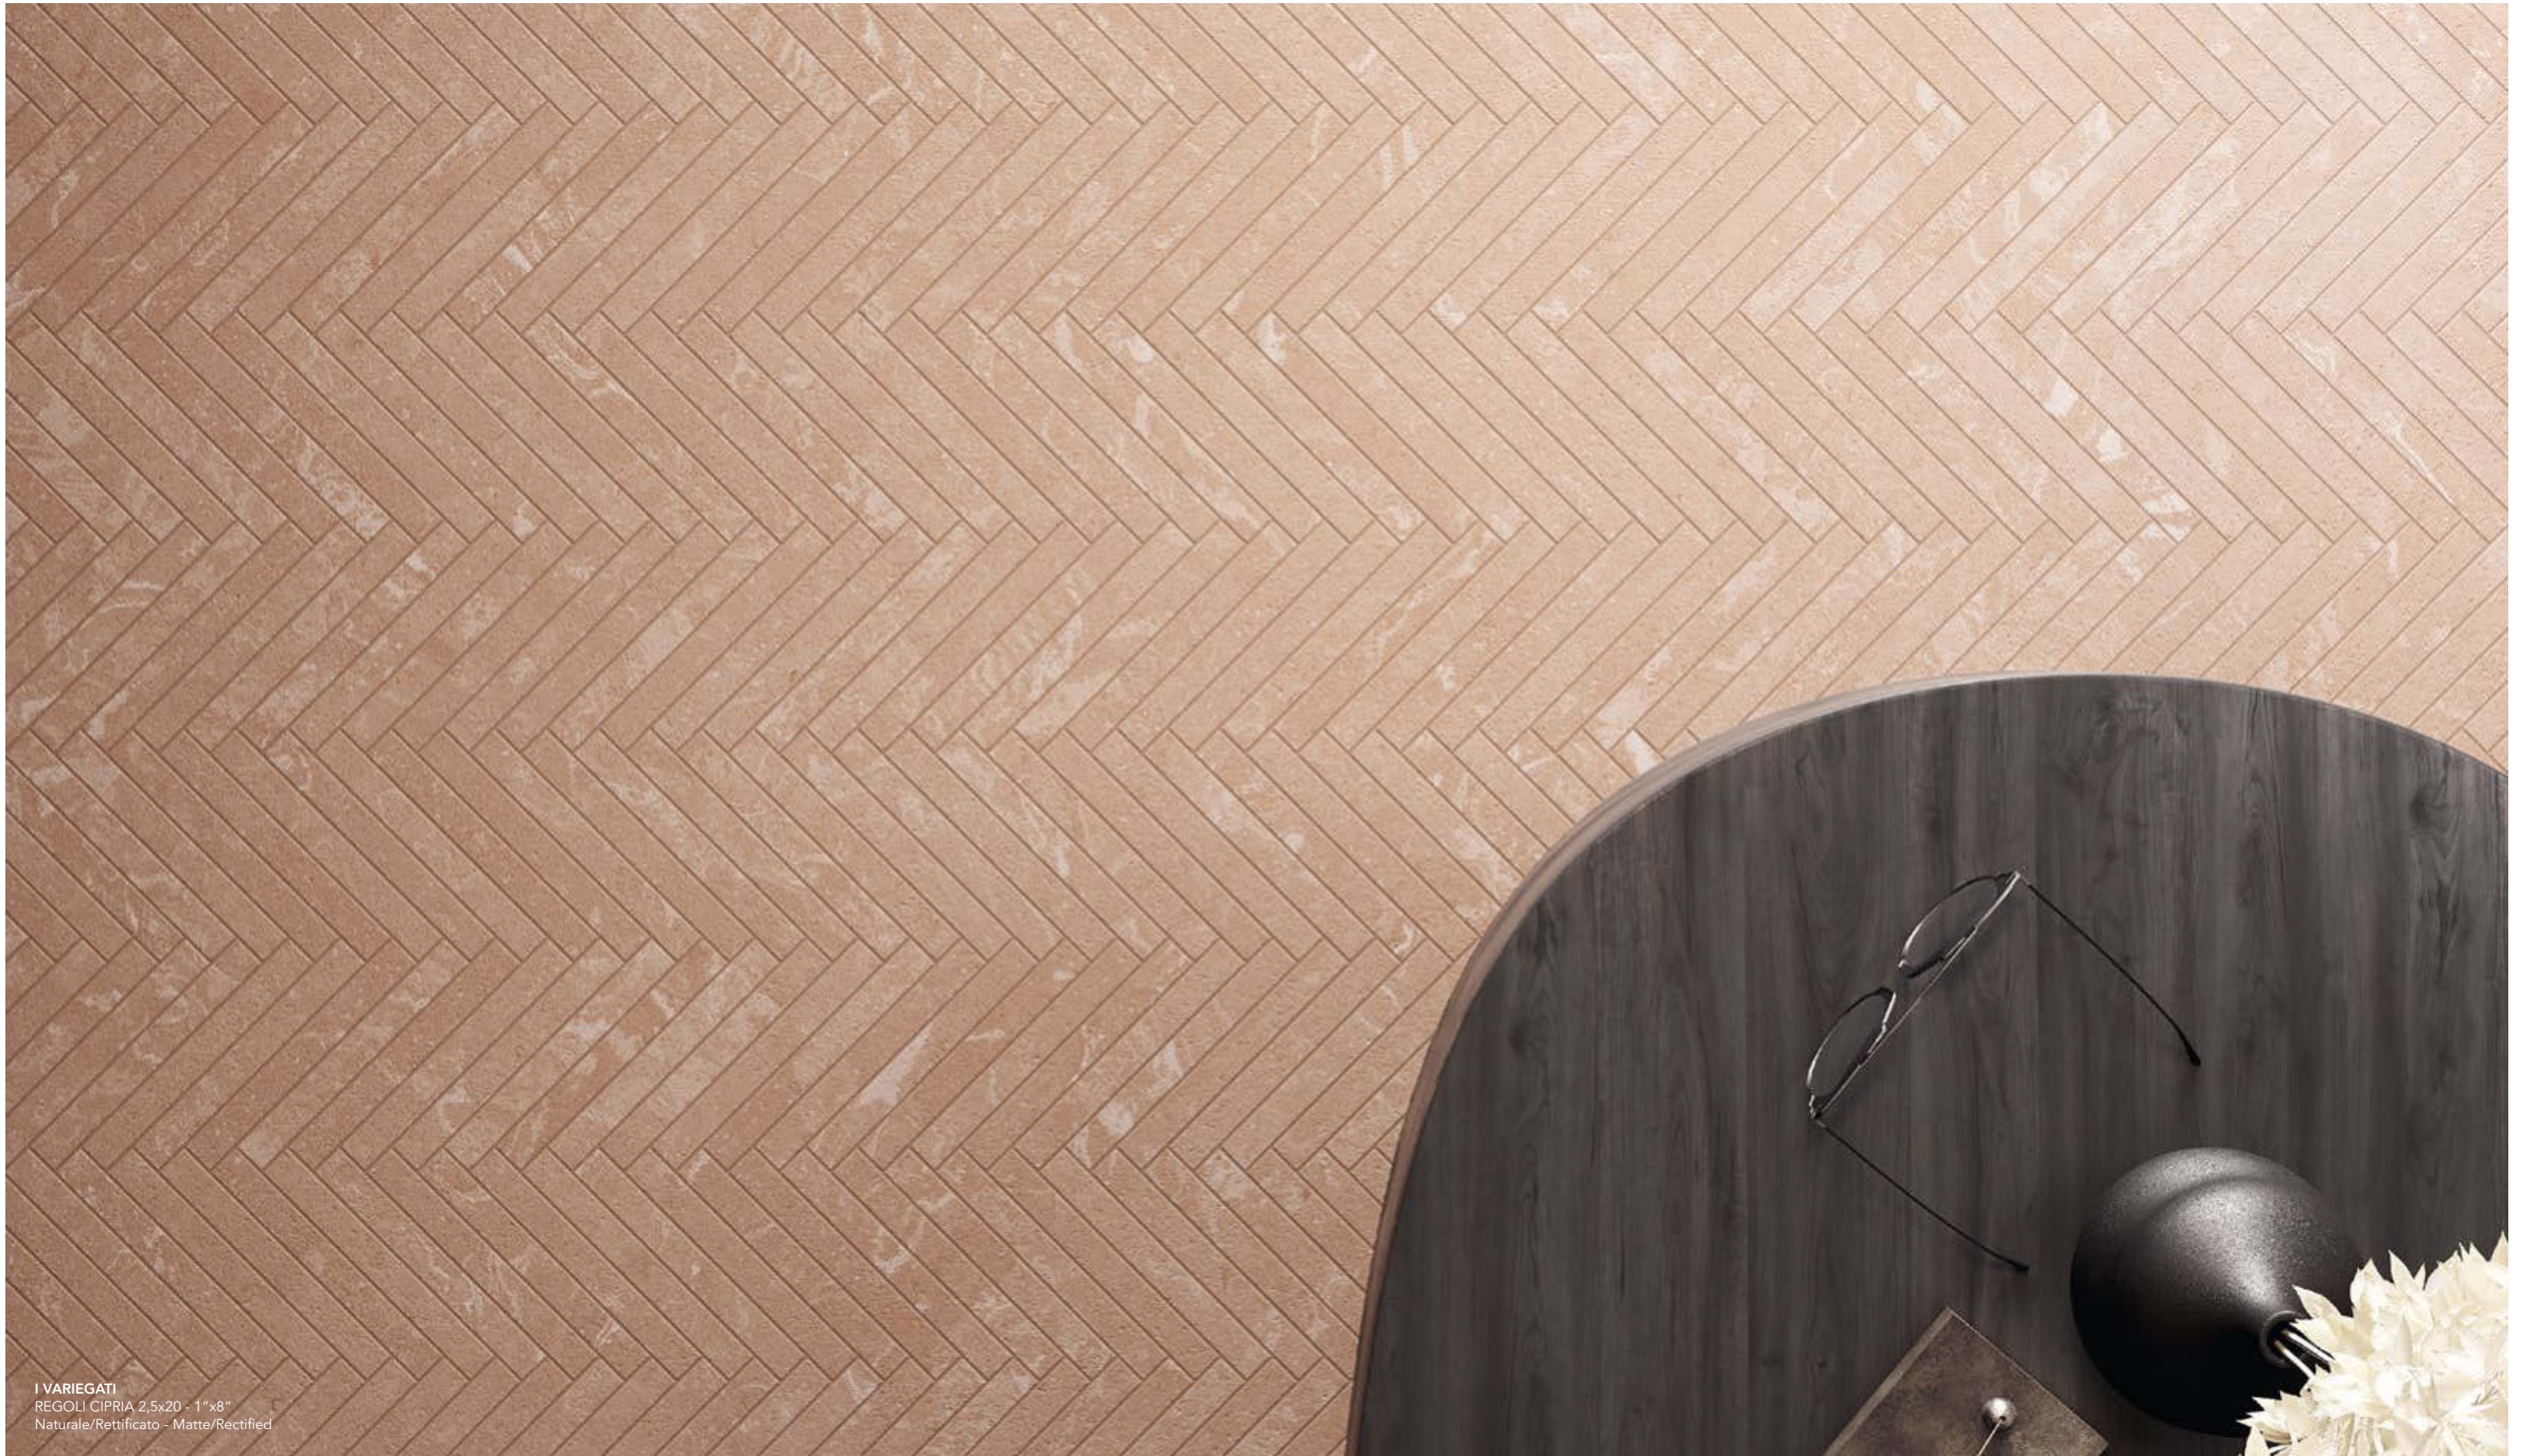

I VARIETÀ
REGOLI CIPRIA 2,5x20 - 1"x8"
Naturale/Rettificato - Matte/Rectified