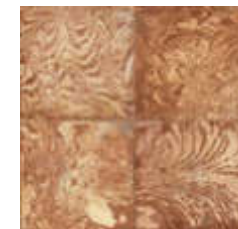

Collection

I Variegati

GRES PORCELLANATO BODY-COLOR

Piastrelle con media variazione di tono e disegno
Tiles with moderate shade and aspect variation
Fliesen mit gemäßigt unterschiedlichen Tonalitäten und Muster
Carreaux avec faible différence de nuance et structure

Naturale/Rettificato
Matte/Rectified
Matt/Rektifiziert
Matt/Rectifié

COTTO

Piastrelle con variazione random di tono e disegno
Tiles with random shade and aspect variation
Fliesen mit zufällig unterschiedlichen Tonalitäten und Muster
Carreaux avec différence aléatoire de nuance et structure

Naturale/Rettificato
Matte/Rectified
Matt/Rektifiziert
Matt/Rectifié

Regoli CURATED BY DAVIDE TONELLI

in fogli 28,5x40,5 da 24 pezzi
in 28,5x40,5 - 11"x16" sheets made up of 24 pieces
auf Blatt 28,5x40,5 mit 24 Stück
sur feuille tramée de 28,5x40,5 de 24 pièces

Naturale/Rettificato
Matte/Rectified
Matt/Rektifiziert
Matt/Rectifié