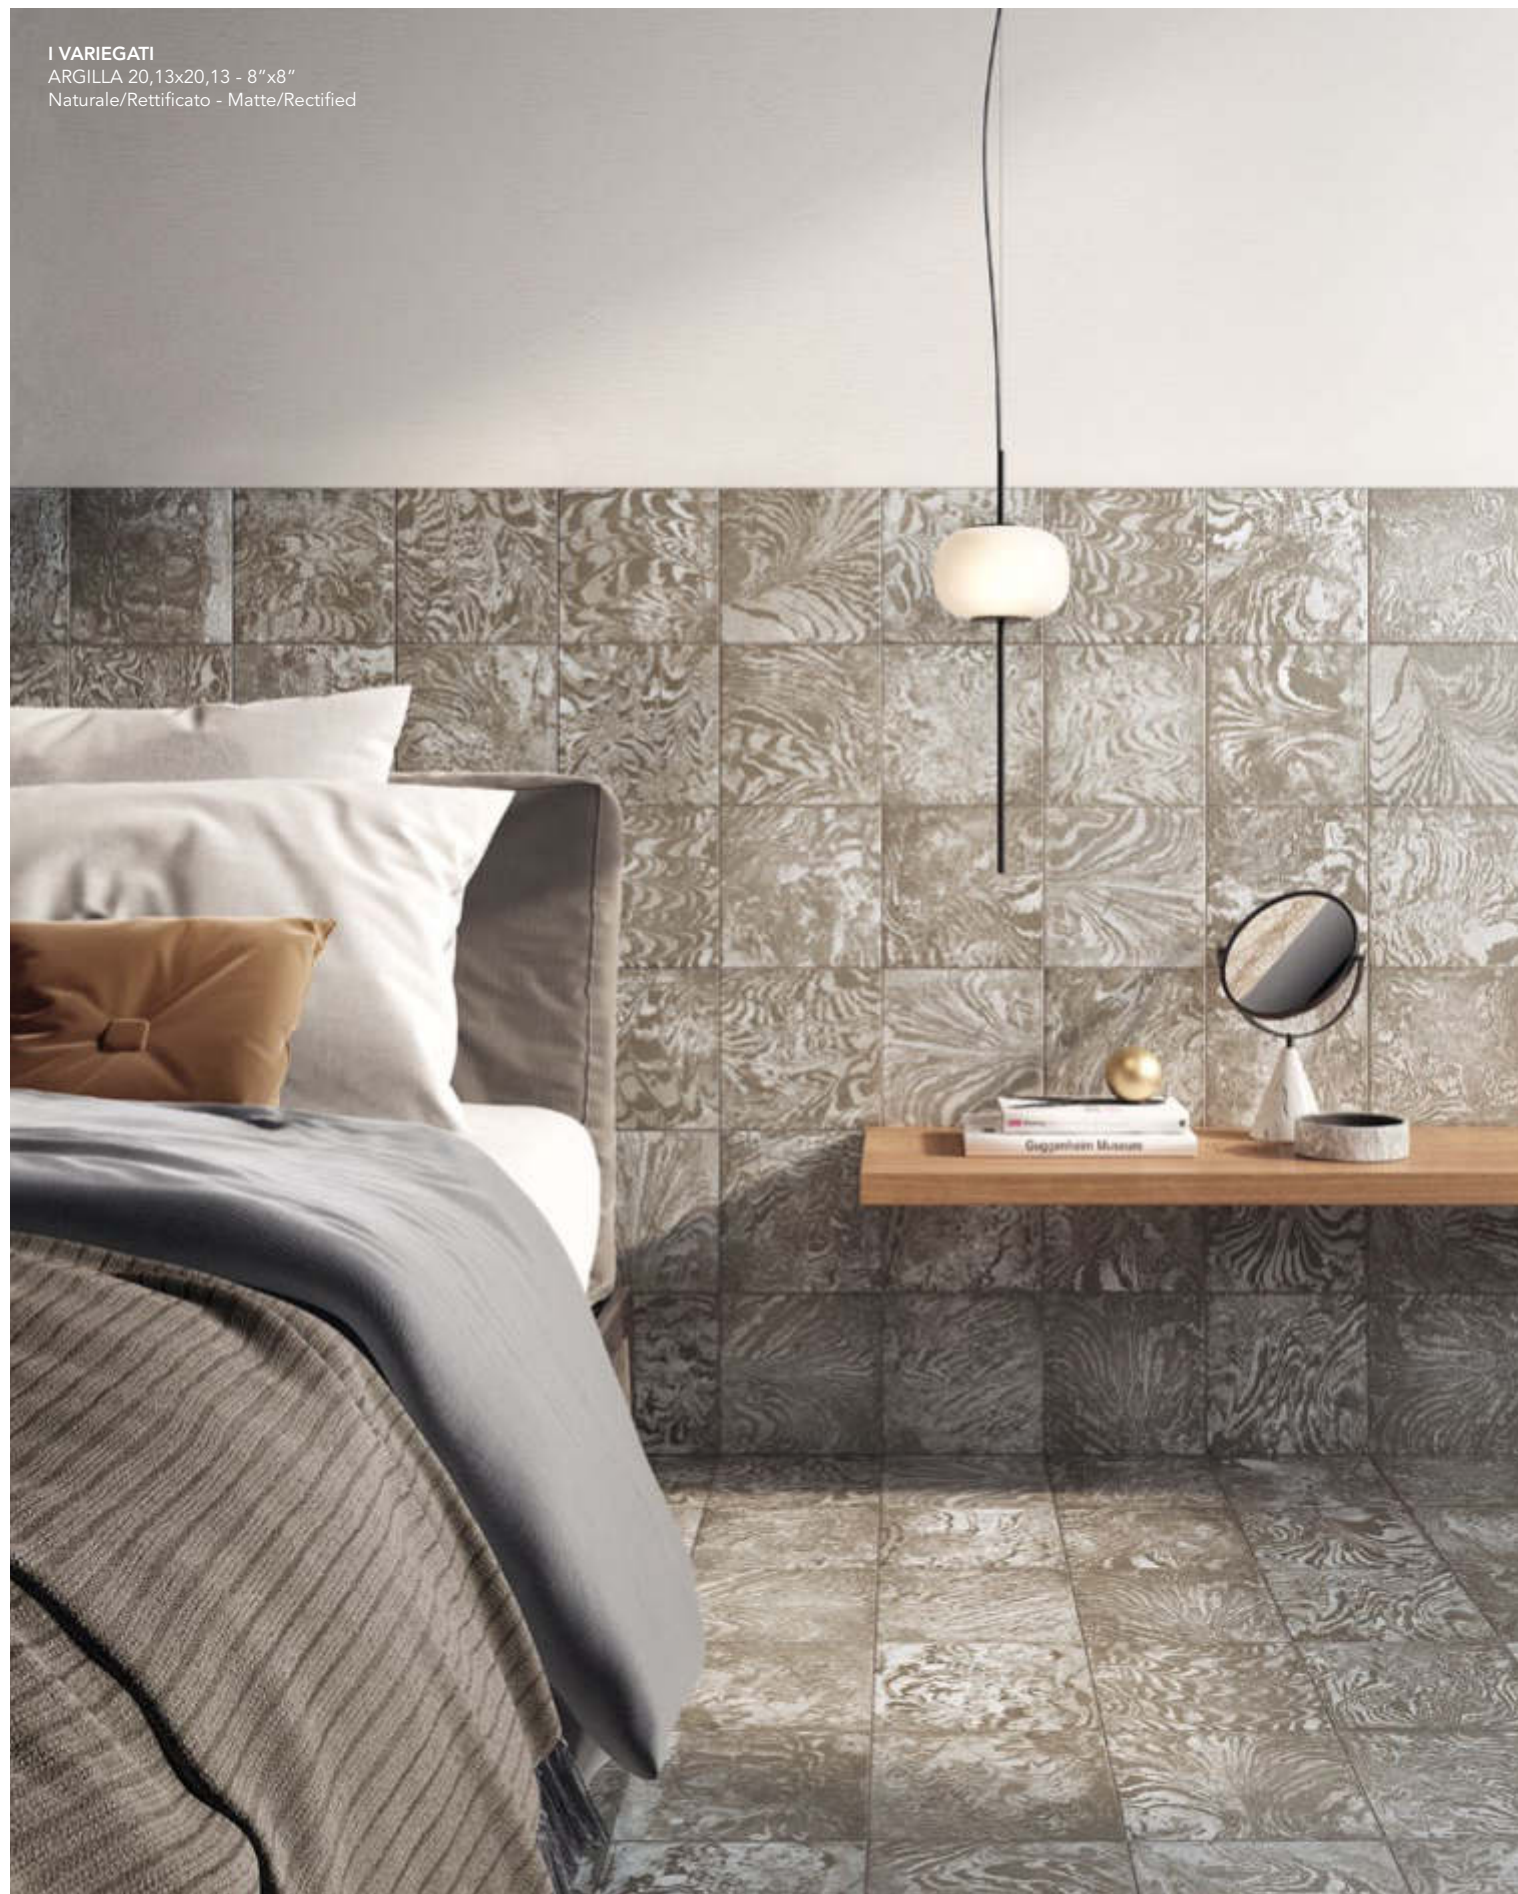

I VARIEGATI
ARGILLA 20,13x20,13 - 8"x8"
Naturale/Rettificato - Matte/Rectified