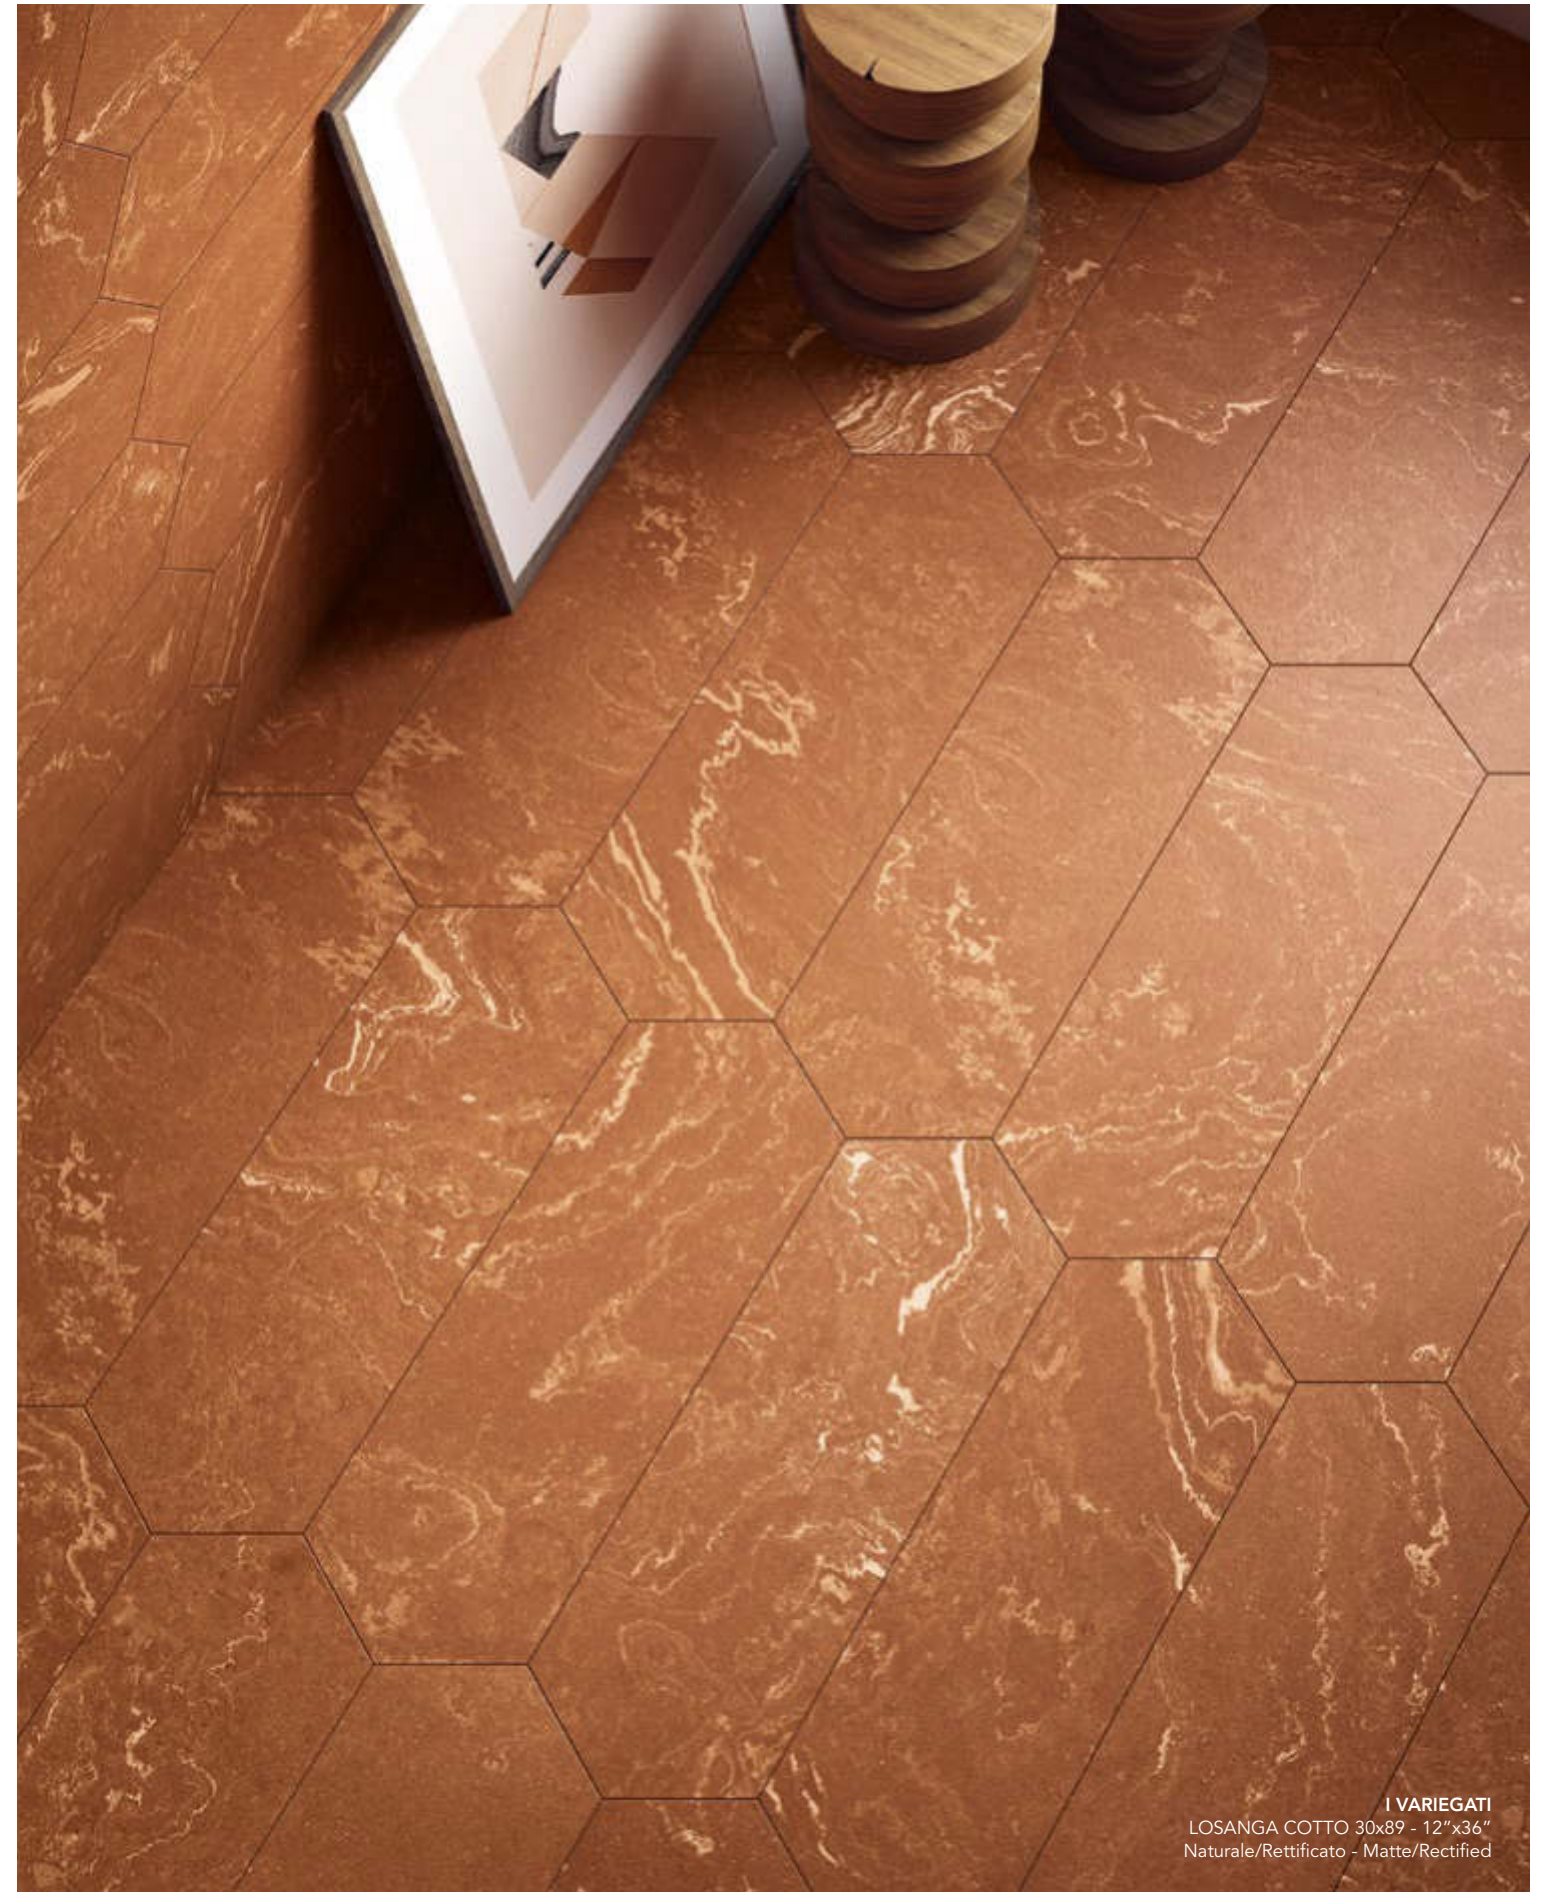

I VARIEGATI
LOSANGA COTTO 30x89 - 12"x36"
Naturale/Rettificato - Matte/Rectified