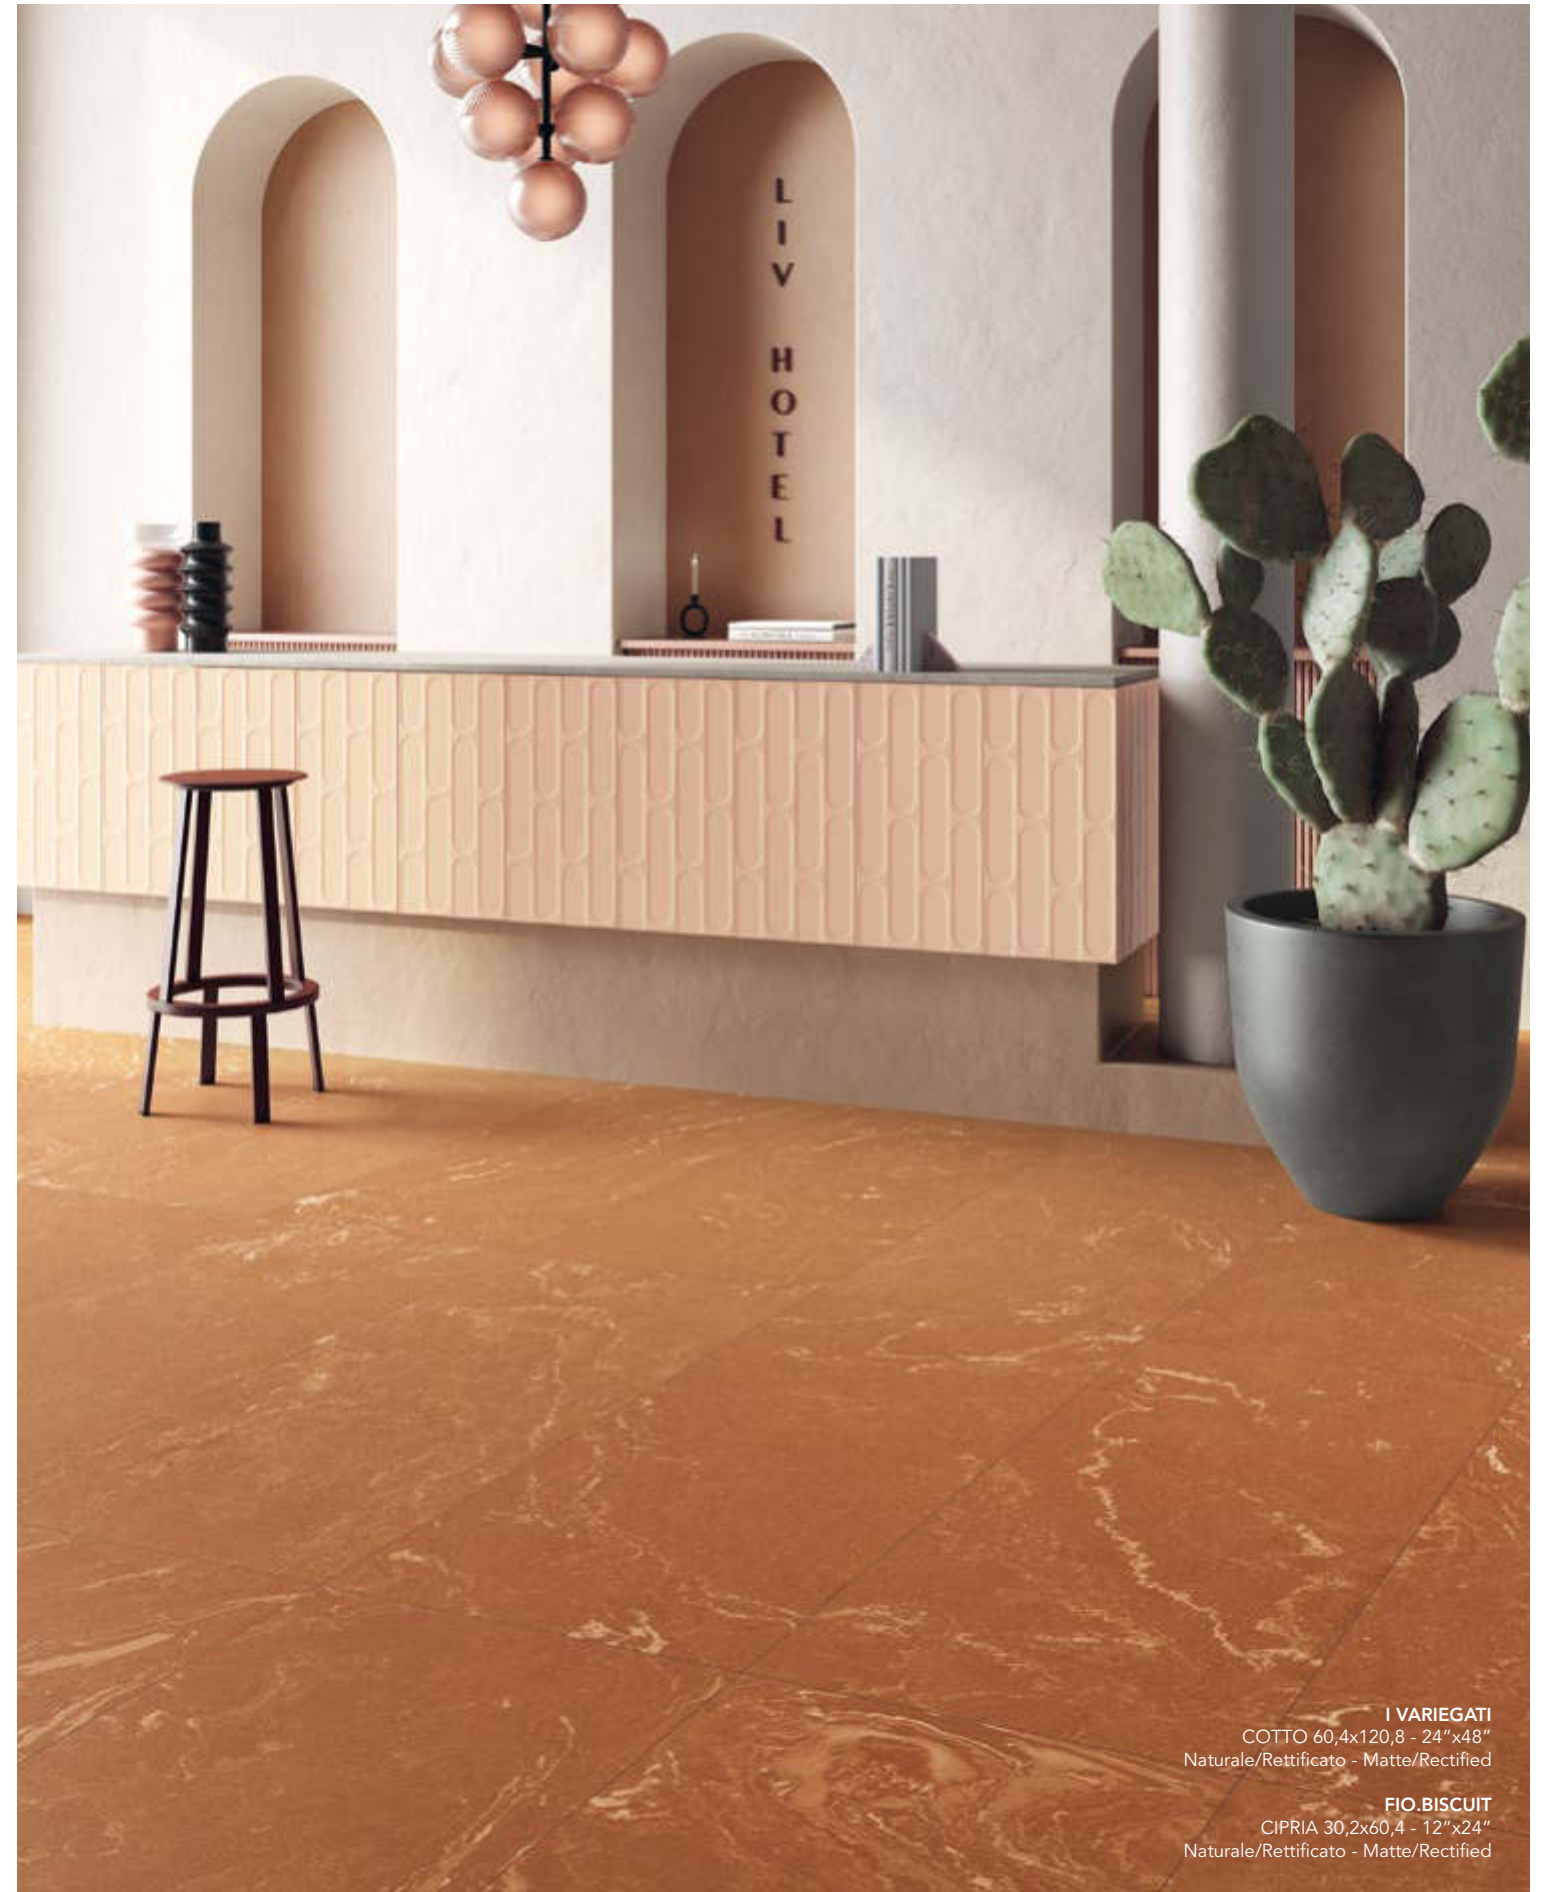

I VARIEGATI
COTTO 60,4x120,8 - 24"x48"
Naturale/Rettificato - Matte/Rectified

FIORIBISCUIT
CIPRIA 30,2x60,4 - 12"x24"
Naturale/Rettificato - Matte/Rectified