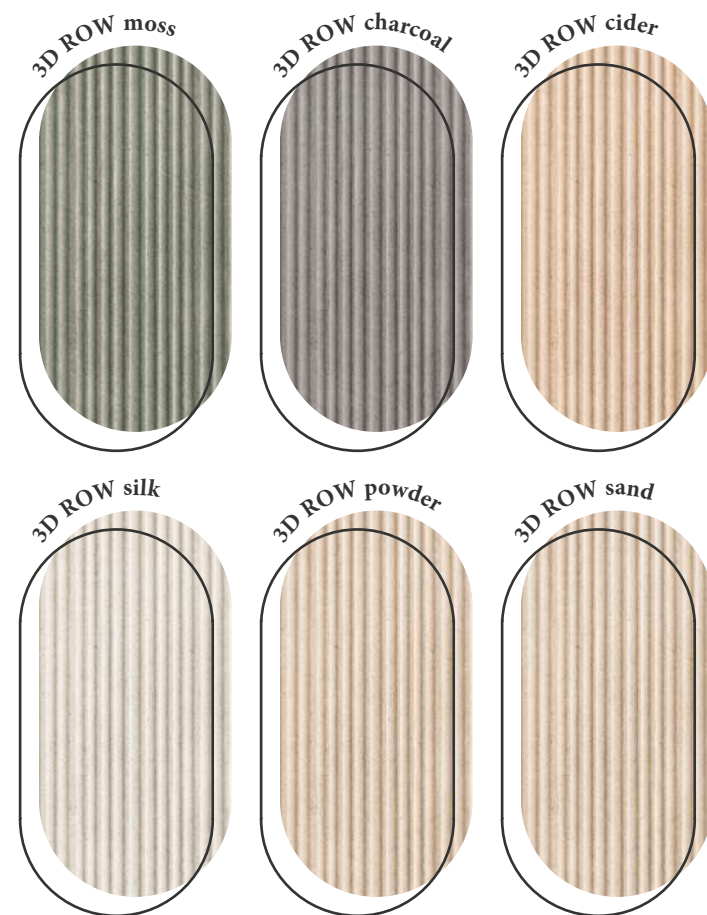

A sophisticated three-dimensional structure designed to add class and personality to your rooms.