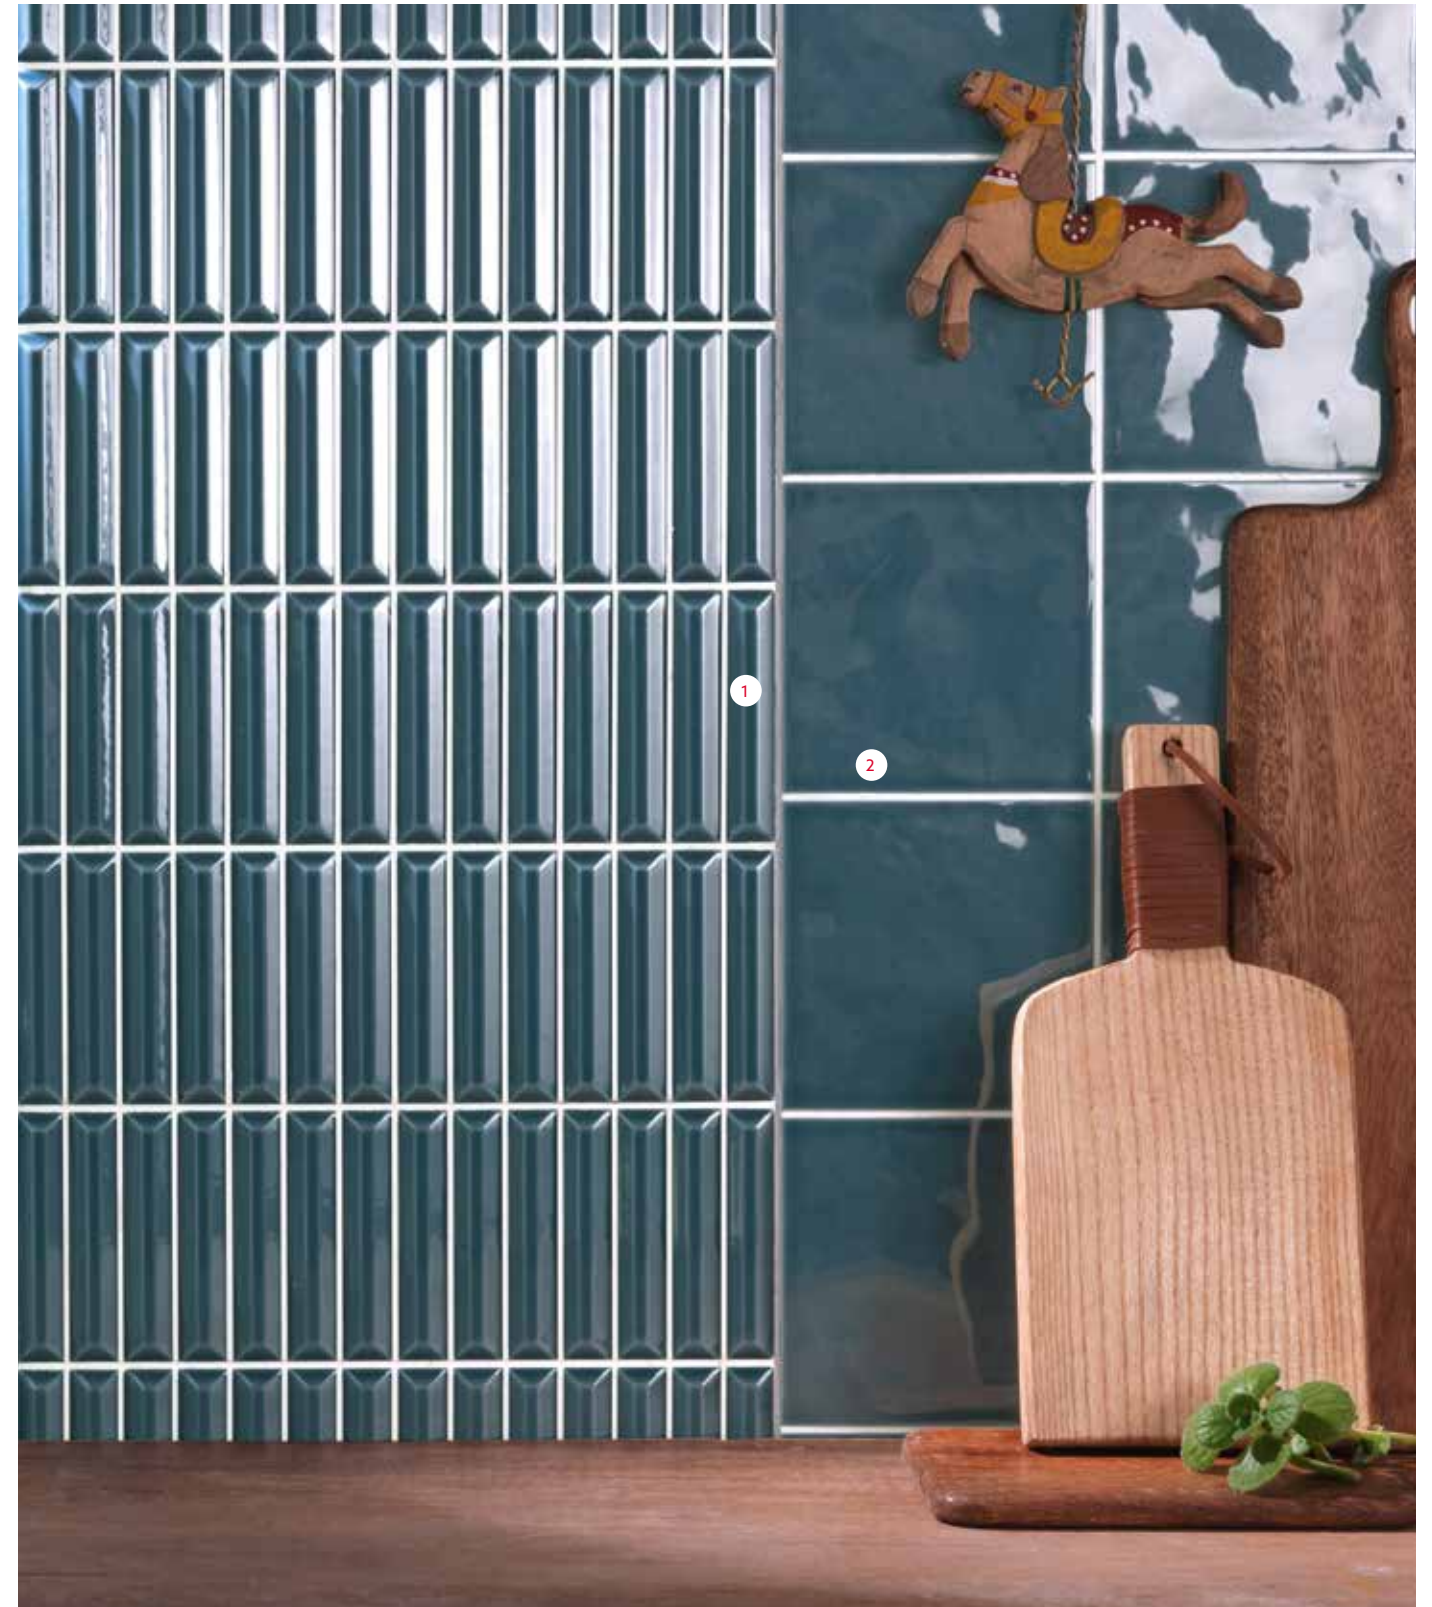

Gres smaltato Cat. BIII
Glazed ceramic Cat. BIII

Fotinia HAS1030FO
10x30 . 4"x12"

1
Tulipano HAS1030TU
 10x30 . 4"x12"

2
Tulipano FLU12TU
 12,4x12,4 . 4.9"x4.9"

1
Muscari HAS1030MU
 10x30 . 4"x12"

2
Muscari FLU12MU
 12,4x12,4 . 4.9"x4.9"